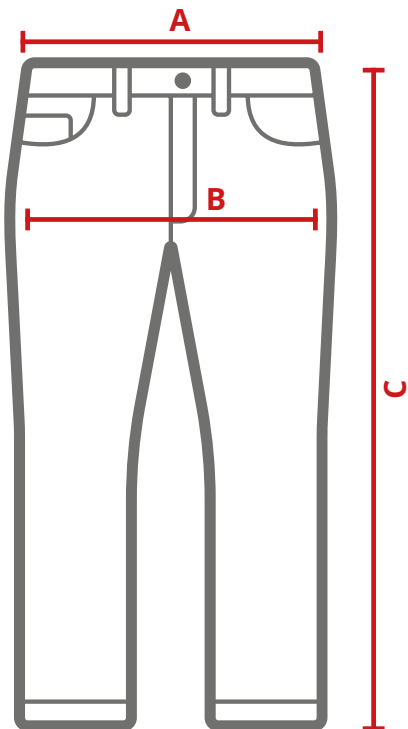

Calça Seletel

	Cintura (A)	Quadril (B)	Comprimento (C)
PP	63	98	103
P	65	102	106
M	66	106	109
G	68	110	112
GG	74	114	115
XGG	76	118	116

Calça Chimpa Feminina

	Cintura (A)	Quadril (B)	Comprimento (C)
PP	61	81	99
P	65	85	102
M	59	89	105
G	74	93	108
GG	78	97	201
XGG	82	101	204

Calça Chimpa Masculina

	Cintura (A)	Quadril (B)	Comprimento (C)
PP	63	98	103
P	65	102	106
M	66	106	109
G	68	110	112
GG	74	114	115
XGG	76	118	116

Calça Sarja

	Cintura (A)	Quadril (B)	Comprimento (C)
PP	65	101	106
P	67	106	109
M	68	111	112
G	70	116	115
GG	75	121	118
XGG	77	126	119

Calção Futebol

	Cintura (A)	Quadril (B)	Comprimento (C)
PP	62	109	47,5
P	64	114	49
M	66	119	50,5
G	70	124	52
GG	74	129	53,5
XGG	80	134	55