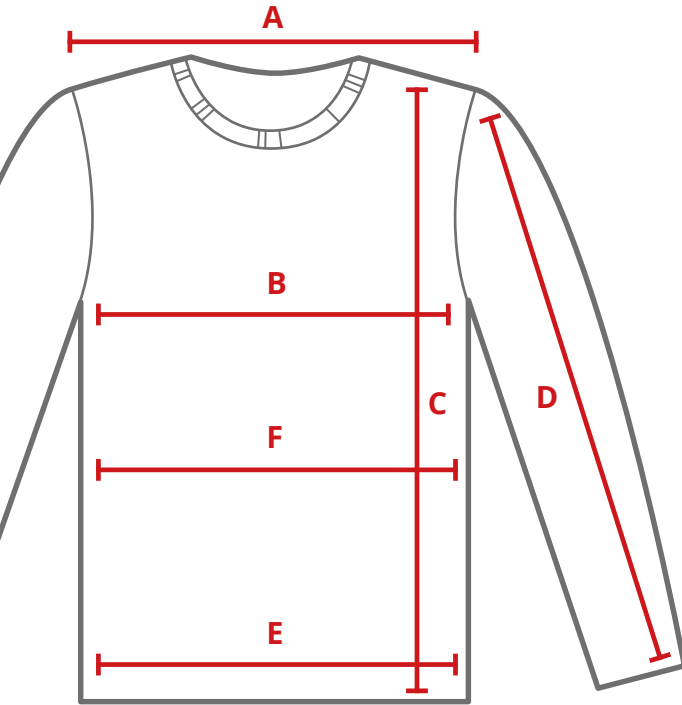

Tabela de Medidas Dec's

Jaqueta Seletel Leve

	Ombros (A)	Busto (B)	Comprimento (C)	Mangas (D)	Quadril (E)
PP	46,5	52	61	64	51
P	49	56	64	66	55
M	51,5	60	67	68	59
G	54	64	70	70	63
GG	56,5	68	73	72	67
XGG	59	72	76	74	71

Moletom Unisex

	Ombros (A)	Busto (B)	Comprimento (C)	Mangas (D)
PP	37	47	62	65
P	39	50	64	66
M	41	53	67	67
G	43	56	70	68
GG	46,5	61	75	69,5
GG1	48,5	64	78	70
GG2	50,5	67	81	70,5
GG3	52,5	70	84	71

Jaleco Masculino

	Ombros (A)	Busto (B)	Comprimento (C)	Mangas (D)	Quadril (E)	Cintura (F)
PP	45	53	81,5	68,5	53	48
P	47	57	84	70	57	51
M	49	61	86,5	71,5	61	54
G	51	65	89	73	65	57
GG	53	69	91,5	74,5	69	60
XGG	55	73	94	76	73	63

Jaleco Feminino

	Ombros (A)	Busto (B)	Comprimento (C)	Mangas (D)	Quadril (E)	Cintura (F)
PP	40	43	77,5	60	51	38
P	42	47	80	62	55	42
M	44	51	82,5	64	59	46
G	46	55	85	66	63	50
GG	48	59	87,5	68	67	54
XGG	50	63	90	70	71	58