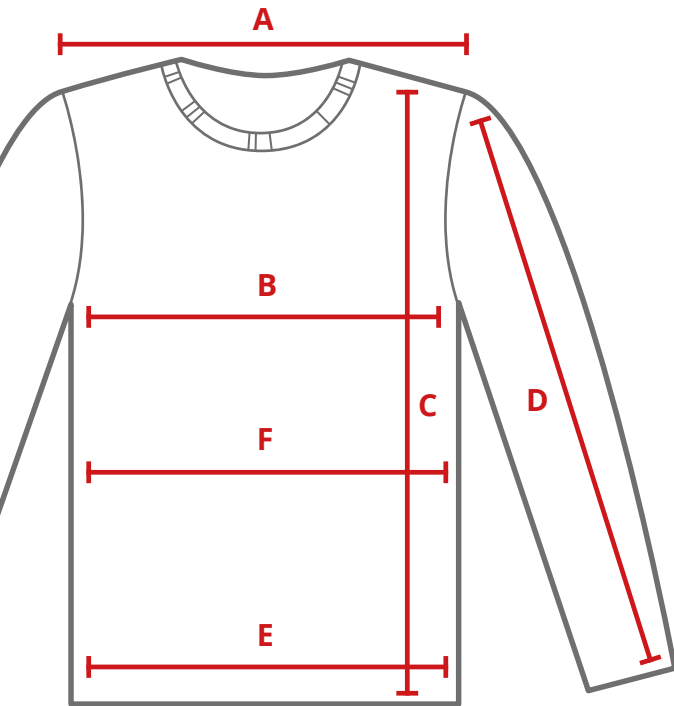

# Tabela de Medidas Dec's

## Camiseta Unissex

	Ombros (A)	Busto (B)	Comprimento (C)	Mangas (D)
PP	38,5	49	60	20
P	41	52	63	21
M	43,8	55	66,5	22
G	46,6	58	69,5	23
GG	49,4	61	72,5	24
XGG	52,2	65	77	25

## Baby Look Feminina

	Ombros (A)	Busto (B)	Comprimento (C)	Mangas (D)
PP	32	41,5	52	16
P	33,8	44	54	17
M	35,6	46,5	56	18
G	37,4	49	58	19
GG	39,2	51,5	60	20
XGG	41	54	62	21

## Jaqueta Clássica Masculina

	Ombros (A)	Busto (B)	Comprimento (C)	Mangas (D)	Quadril (E)
PP	47	58	58	59,5	53,5
P	49	61	60	61	56,5
M	51	64	62	62,5	59,5
G	53	67	64	64	62,5
GG	55	70	66	65,5	65,5
XGG	57	73	68	67	68,5